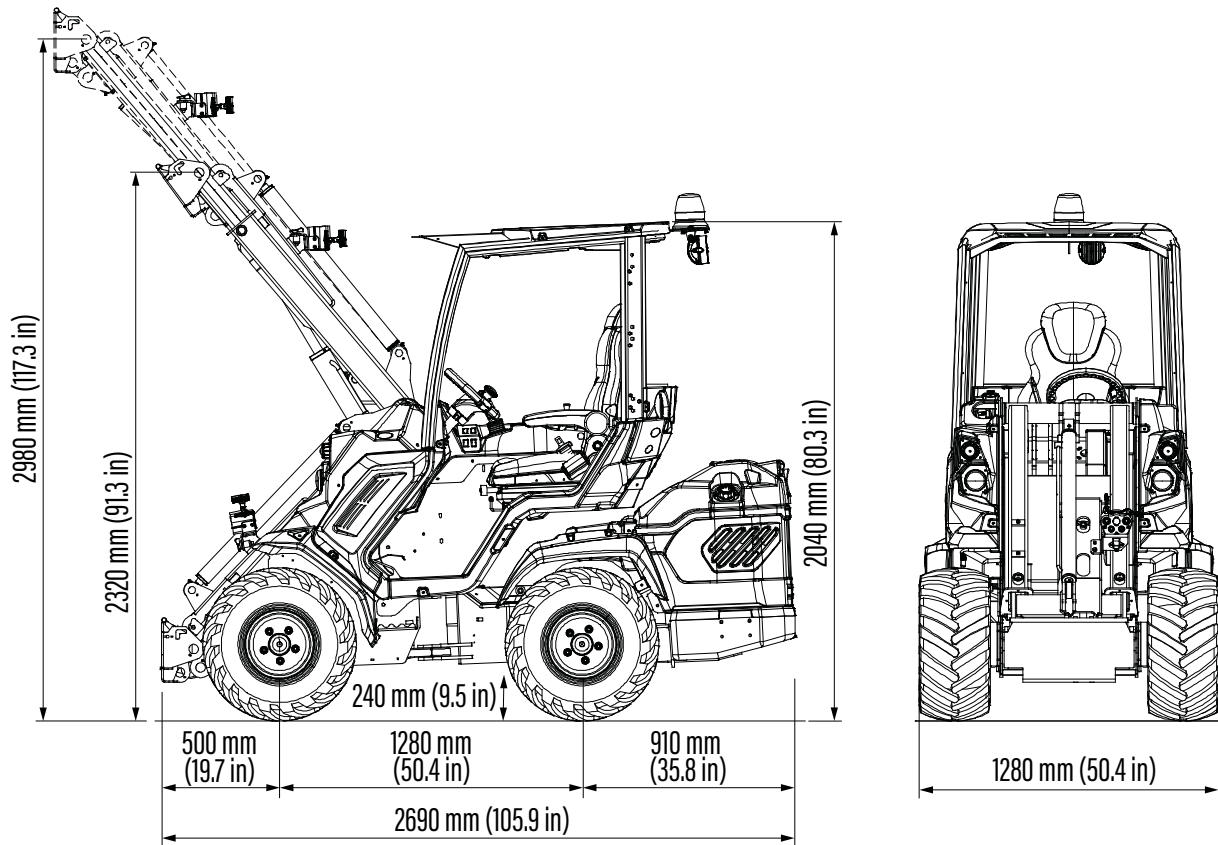

## SERIE EZ: EZ7

<http://tiny.cc/EZ7seriesEN>

MAX CAPACITÀ  
SOLLEVAMENTO  
**1650**  
kg

CAPACITÀ BATTERIA  
**16,5**  
kWh

VELOCITÀ  
**12**  
km/h

PORTATA IDRAULICA  
**35**  
l/min

ALTEZZA BRACCIO  
**2,9**  
m

Modello	EZ 7
Trasmissione	Idrostatica
Velocità massima <sup>(1)</sup>	12 km/h
Portata idraulica accessori	35 l/min
Altezza massima braccio	2,90 m
Carico di ribaltamento max. <sup>(2)</sup>	2070 kg
Capacità di sollevamento max. <sup>(3)</sup>	1650 kg
Forza di strappo / 50 cm	1700 kg
Forza di spinta (c)	2050 kgf
Pressione media al suolo (pneum. standard)	1135 kg/m <sup>2</sup>
Raggio di sterzata: interno/esterno	825/2090 mm
Pneumatici standard (profilo Tractor)	26X12.00-12 ET-50
Peso	1860 kg
Codice	C962020
EZ7 Pack 1 (Aci con joystick multifunzione)	C962021

Pneumatici	Altezza	Larghezza
23X8.50-12	2020 mm	1070 mm
23X10.50-12 ET-25	2020 mm	1130 mm
26X12.00-12 ET-50	2040 mm	1280 mm
27X8.50-15	2080 mm	1070 mm
27X10.50-15	2080 mm	1150 mm