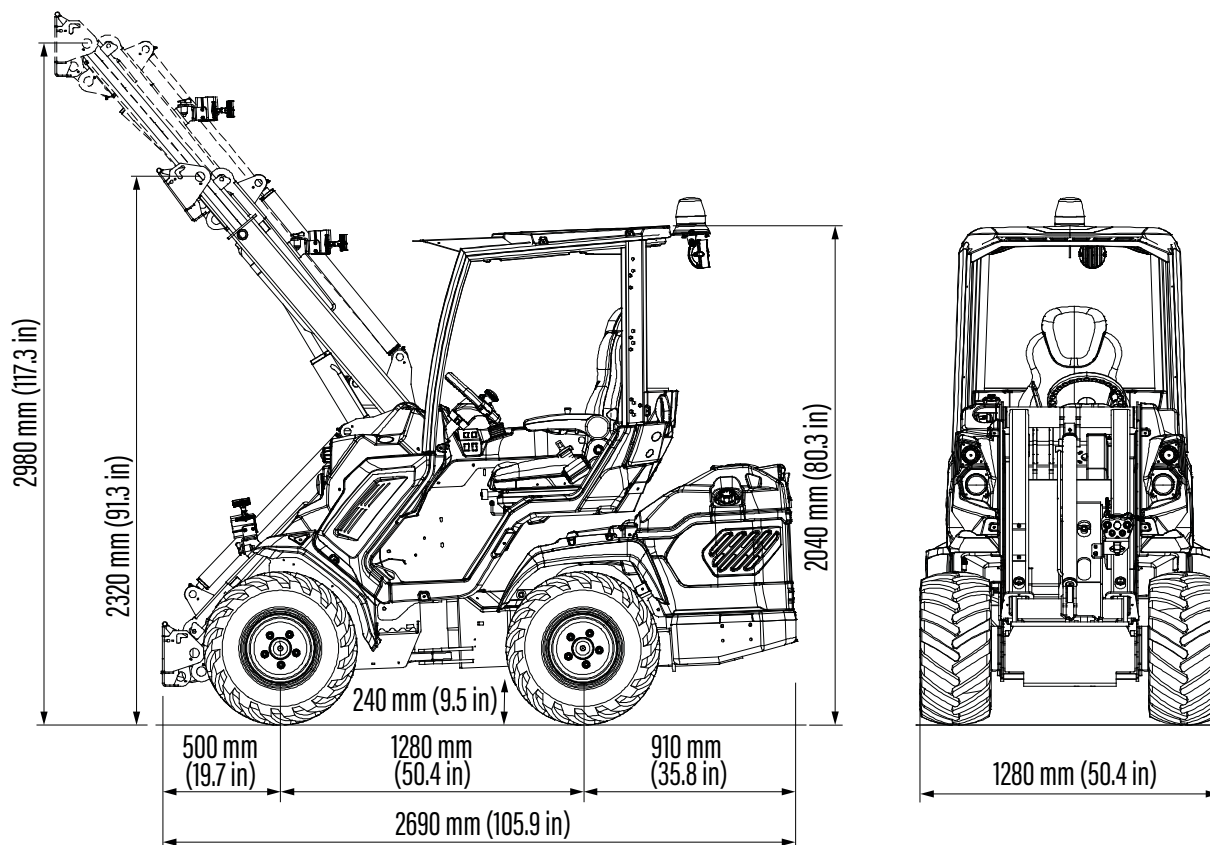

SERIE EZ: EZ 7

<http://tiny.cc/EZseries-EN>

 MAX. HUBKRAFT 1.650 kg	 Batterie-Kapazität 16,5 kWh	 GESCHWINDIGKEIT 12 km/h	 ZUSATZHYDRAULIK 35 l/min	 HUBHÖHE 2,98 m
--	---	---	--	--

Modell	EZ 7
Fahrantrieb	Hydrostatisch
Höchstgeschwindigkeit (1)	12 km/h
Zusatzhydraulik	35 l/min
Hubhöhe	2,98 m
Maximale Hubkraft (2)	1.650 kg
Ausbrechkraft / 50 cm	1.700 kg
Schubkraft (c)	2.050 kgf
Durchschnittlicher Bodendruck (Standardbereifung)	1.135 kg/m ²
Wendekreis: Innen/Außen	825/2.090 mm
Standardbereifung Traktorprofil	26X12.00-12 ET-50
Gewicht ab	1.860 kg
Artikelnummer	C962021
EZ7 Pack 1 (ACI mit Multifunktions-Joystick)	C962022

Täglicher Arbeitszyklus in Stunden (3)

(1) Maximale Geschwindigkeit auf ebener Fläche (ohne Anbaugerät, mit größtmöglichem Reifendurchmesser) (2) Maximale Hublast, inklusive Gewicht des Anbaugerätes. (Bitte beachten Sie das Lastdiagramm im Benutzerhandbuch)

(3) Die Betriebszeit ist abhängig von der zu verrichtenden Arbeit.

Reifengröße	Gesamthöhe	Gesamtbreite
23x8.50-12	2.020 mm	1.070 mm
23x10.50-12 ET-25	2.020 mm	1.130 mm
26x12.00-12 ET-50	2.040 mm	1.280 mm
27x8.50-15	2.080 mm	1.070 mm
27x10.50-15	2.080 mm	1.150 mm

EZ 7 / EZ8 - OPTIONEN

Optionen	Artikelnummer
Traktorreifen 23x8.50-12, 4 Stück im Set	C884005
Anhänger-Kombikupplung (nicht kompatibel mit C883036)	C885014
Rasenreifen 23x10.50-12 ET-25, 4 Stück im Set	C884008
Rasenreifen 23x8.50-12, 4 Stück im Set	C884006
Rasenreifen 26x12.00-12 ET-50, 4 Stück im Set	C884010
Spurverbreiterung 10 mm, 4 Stück im Set (max. 1 Stück pro Rad)	C880090
Spurverbreiterung 55 mm, 4 Stück im Set (max. 1 Stück pro Rad)	C885010
ACI Schalter-KIT mit Steckdose am Hubarm	C090027
Kommunalkpaket (auf Anfrage mit StVZO-Zulassung)	C883814