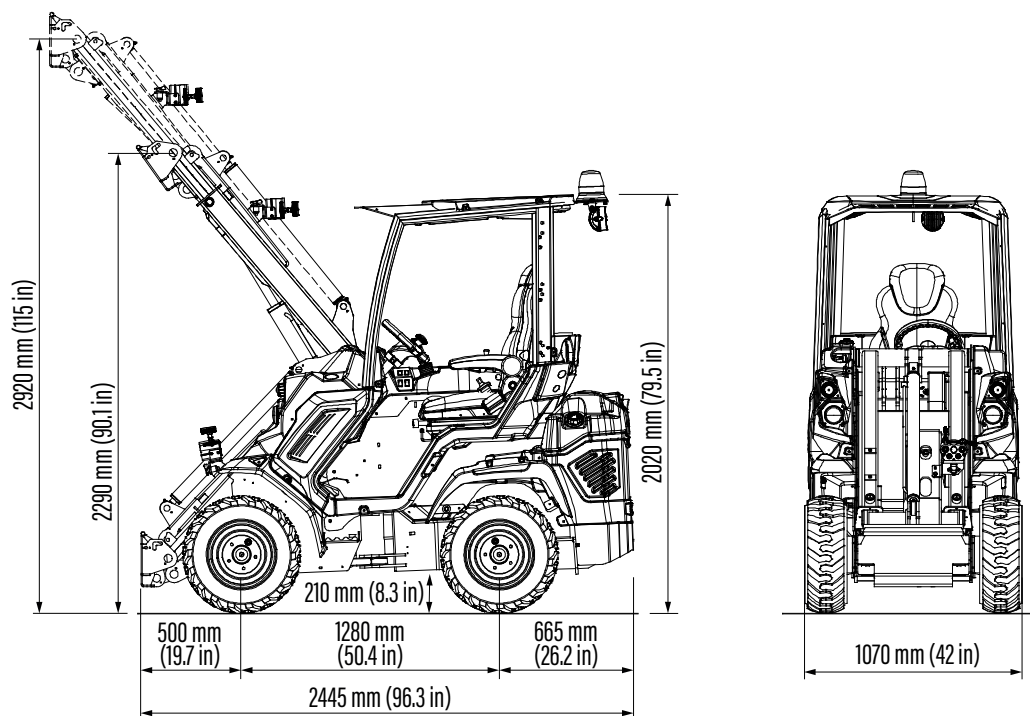

(\*) 6.3S K

**ACI**  
ATTACHMENT  
CONTROL  
INTERFACE

**NEW**

Modell	6.3+ K	6.3S K
Motor	Kubota D1305 - 3 Zylinder - 1.261 ccm	
Emissionsstandard	Stage V und Tier 4 Final	
Leistung / Drehmoment	25 PS / 85 Nm bei 1.700 U/min	
Kraftstoff	Diesel	
Fahrantrieb	Hydrostatisch	
Höchstgeschwindigkeit (1)	9 km/h	10 - 20 km/h
Zusatzhydraulik	50 l/min	
Hubhöhe	2,92 m	
Maximale Hubkraft (2)	1.120 kg	
Ausbrechkraft / 50 cm	1.400 kg	
Schubkraft (c)	1.690 kgf	2050 kgf
Durchschnittlicher Bodendruck (Standardbereifung)	1.022 kg/m <sup>2</sup>	1051 kg/m <sup>2</sup>
Wendekreis: Innen/Außen	905/2.020 mm	
Standardbereifung (Traktorprofil)	23x8.50-12	
Gewicht ab	1.400 kg	1440 kg
Artikelnummer	C961015	C961030

(1) Maximale Geschwindigkeit auf ebener Fläche (ohne Anbaugerät, mit größtmöglichem Reifendurchmesser)

(2) Maximale Hublast, inklusive Gewicht des Anbaugerätes.

(Bitte beachten Sie das Lastdiagramm im Benutzerhandbuch)

Reifengröße	Gesamthöhe	Gesamtbreite
23x8.50-12	2.020 mm	1.070 mm
23x10.50-12 ET-25	2.020 mm	1.130 mm
26x12.00-12 ET-50	2.040 mm	1.280 mm
27x8.50-15	2.080 mm	1.070 mm
27x10.50-15	2.080 mm	1.150 mm

## SERIENAUSSTATTUNG

- Kubota D1305 (25 PS), Big-Block, 3 Zylinder, Dieselmotor, 1261 ccm, wassergekühlt, elektrischer Anlasser
- Erfüllt Abgasnormen Stage V und Tier 4 Final
- Unzerbrechliche Maschinenverkleidung
- Allradantrieb mit DBS - Dynamic Block System
- ACI mit Multifunktions-Joystick (22 Funktionen)
- Hydraulisch vorgesteuerte Verstellpumpe
- Hi-Flow System
- 2-Fahrstufensystem (nur 6.3S K)
- Doppel-H-Hubarm mit Teleskophubarm und Parallelführung
- Lamellenfeststellbremse
- Hydraulikölkühler
- Multi-Connector
- Hocheffiziente Radialkolben und Schwerlast-Radnabenmotoren
- Direkter Allradantrieb
- ROPS-FOPS Stufe I
- LCD-Display mit programmierten Wartungsintervallen
- Zwei Arbeitsscheinwerfer
- Ergonomischer, beheizbarer Sitz, verstellbar und gefedert, mit Armlehnen und Sicherheitsgurt