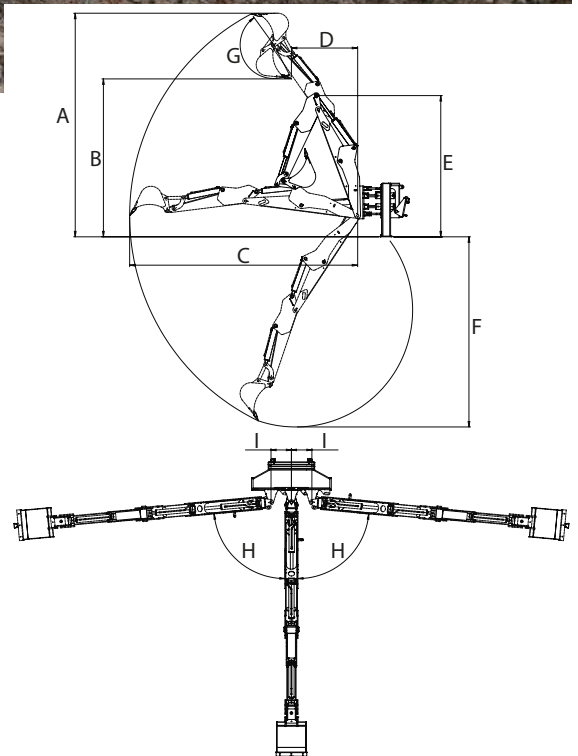

ANBAUBAGGER MIT FERNBEDIENUNG

<http://tiny.cc/rcbackhoe>

MERKMALE & VORTEILE

- Maximale Übersicht
- Proportionalsteuerung
- Einfache und schnelle Montage

Der MultiOne-Anbaubagger mit Fernbedienung bietet höchste Reißkraft und einen 180°-Schwenkbereich. Der Anbaubagger kann vom Fahrersitz aus oder mit der serienmäßigen Fernbedienung von außerhalb des Laders gesteuert werden. Die Fernbedienung mit Proportionalsteuerung erlaubt jederzeit die präzise Steuerung des Anbaubaggers. Es sind drei Löffelgrößen erhältlich, die jeweils auch mit Anschraubzahnsätzen ausgerüstet werden können: 2 Zahnsätze für den 25 cm Löffel, 3 Zahnsätze für den 40 cm Löffel und 5 Zahnsätze für den 70 cm Löffel.

Abmessungen in cm									
Mod.	A	B	C	D	E	F	G	H	I
215	270	177	271	73	175	221	172°	85°	27
260	314	222	320	93	198	267	172°	85°	27
Modell			Grabtiefe	Breite	Volumen	Gewicht	Artikelnr.		
Anbaubagger 215 mit Tieflöffel 40			215 cm	/	26 l	510 kg	C890125		
Anbaubagger 260 mit Tieflöffel 40			260 cm	/	26 l	580 kg	C890126		
Zubehör									
Tieflöffel 25 mit 2 Zähnen			/	25 cm	15,5 l	25 kg	C890123		
Tieflöffel 70 mit 5 Zähnen			/	70 cm	47 l	47 kg	C890124		
Anschraubzahn			/	/	/	1,7 kg	C890007		