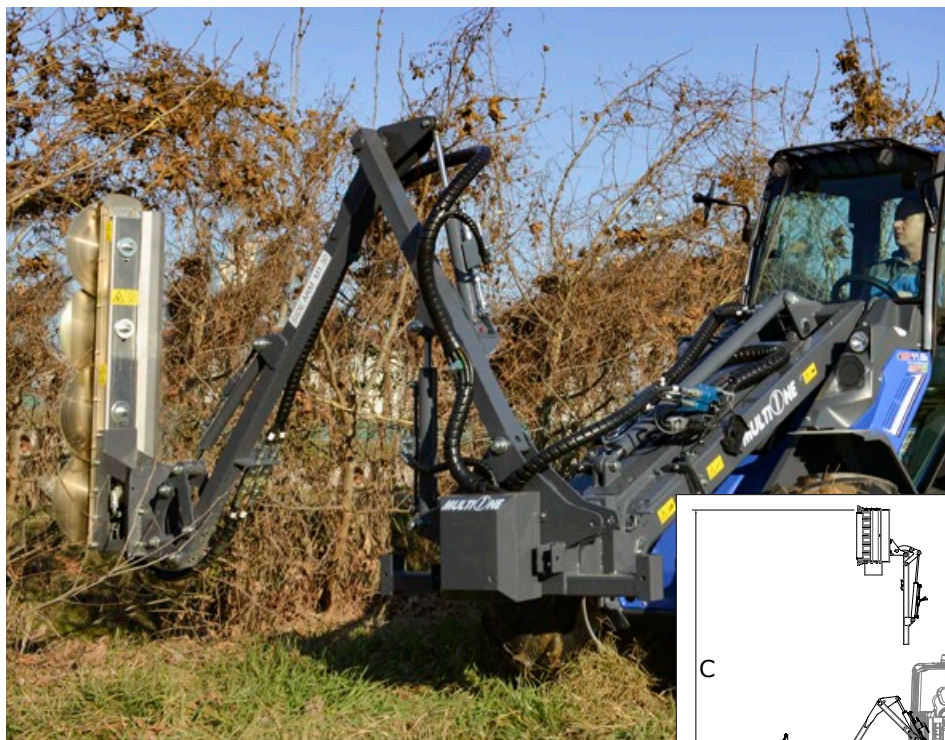

SEITEN-GELENKARM M1-30

<http://tiny.cc/sidearmm1-30>

ACI
ATTACHMENT
CONTROL
INTERFACE

Abmessungen in cm				
	C890666	C890667	C890671	C890610
A	273	322	301	377
B	247	270	237	204
C	437	414	419	478
D	440	380	367	365
E	115	115	76	73
F	311	290	236	241

MERKMALE & VORTEILE

- Links und rechts am Lader einsetzbar
 - Vier unterschiedliche Schneidpositionen möglich
 - Alle Funktionen mit dem Multifunktions-Joystick bedienbar (ACI)
- Der Seiten-Gelenkteleskoparm M1-30 ist kompakt, leicht und handlich und eignet sich damit hervorragend für alle Pflegearbeiten im GaLa-Bau und bei kommunalen Anwendungen. Mit dem umfangreichen optionalen Zubehör, wie z.B. Heckenschere, 4-Scheiben-Heckenschere oder Mähwerk, ist der Seiten-Gelenkteleskoparm M1-30 schnell und wirtschaftlich bei Mäharbeiten am Hang, in Gräben oder beim Schneiden von Hecken. Für noch mehr Vielseitigkeit ist der Einsatz auf beiden Seiten des MultiOne-Laders möglich. Für die Arbeit mit diesem Anbaugerät muss der Lader mit dem MultiOne ACI-KIT C090027 ausgestattet sein.

Modell	Maximale Reichweite	Arbeitsbreite	Max. Schnittstärke	Messer	Gewicht	Artikelnr.
Seiten-Gelenkarm M1-30 ⁽¹⁾	3 m	/	/	/	192 kg	C890940
1 Heckenschere 10 - 160 ⁽²⁾	/	160 cm	1 cm	/	34 kg	C890666
Hydraulikschlauchsatz für Heckenschere 10-160 (erforderlich)						C890695
2 Heckenschere 30 - 160 ⁽²⁾	/	160 cm	3 cm	/	40 kg	C890667
Hydraulikschlauchsatz für Heckenschere 30-160 (erforderlich)						C890695
3 Schlegelmulcher 60 ⁽³⁾	/	60 cm	2 cm	12	80 kg	C890610
Hydraulikschlauchsatz für Schlegelmäher 60 (erforderlich)						C890696
4 4-Scheiben-Heckenschere 140 ⁽⁴⁾	/	140 cm	/	4	100 kg	C890671
4a Klingensatz ⁽⁵⁾ (Option für 4-Scheiben-Heckenschere 140)	/	/	/	8	/	C890673