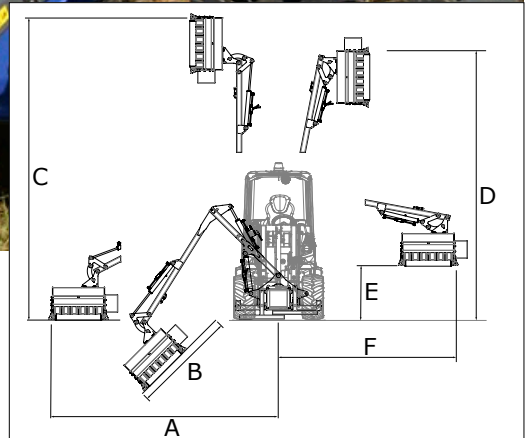

SEITEN-GELENKARM M1-30

<http://tiny.cc/sidearmm1-30>

ACI
ATTACHMENT
CONTROL
INTERFACE

Abmessungen in cm				
	C890666	C890667	C890671	C890610
A	273	322	301	377
B	247	270	237	204
C	437	414	419	478
D	440	380	367	365
E	115	115	76	73
F	311	290	236	241

MERKMALE & VORTEILE

- Links und rechts am Lader einsetzbar
 - Vier unterschiedliche Schneidpositionen möglich
 - Alle Funktionen mit dem Multifunktions-Joystick bedienbar (ACI)
- Der Seiten-Gelenkteleskoparm M1-30 ist kompakt, leicht und handlich und eignet sich damit hervorragend für alle Pflegearbeiten im GaLa-Bau und bei kommunalen Anwendungen. Mit dem umfangreichen optionalen Zubehör, wie z.B. Heckenschere, 4-Scheiben-Heckenschere oder Mähwerk, ist der Seiten-Gelenkteleskoparm M1-30 schnell und wirtschaftlich bei Mäharbeiten am Hang, in Gräben oder beim Schneiden von Hecken. Für noch mehr Vielseitigkeit ist der Einsatz auf beiden Seiten des MultiOne-Laders möglich. Für die Arbeit mit diesem Anbaugerät muss der Lader mit dem MultiOne ACI-KIT C090027 ausgestattet sein.

Modell	Maximale Reichweite	Arbeitsbreite	Max. Schnittstärke	Messer	Gewicht	Artikelnr.
Seiten-Gelenkarm M1-30 ⁽¹⁾	3 m	/	/	/	192 kg	C890940
1 Heckenschere 10 - 160 ⁽²⁾	/	160 cm	1 cm	/	34 kg	C890666
Hydraulikschlauchsatz für Heckenschere 10-160 (erforderlich)						C890695
2 Heckenschere 30 - 160 ⁽²⁾	/	160 cm	3 cm	/	40 kg	C890667
Hydraulikschlauchsatz für Heckenschere 30-160 (erforderlich)						C890695
3 Schlegelmulcher 60 ⁽³⁾	/	60 cm	2 cm	12	80 kg	C890610
Hydraulikschlauchsatz für Schlegelmäher 60 (erforderlich)						C890696
4 4-Scheiben-Heckenschere 140 ⁽⁴⁾	/	140 cm	/	4	100 kg	C890671
4a Klingensatz ⁽⁵⁾ (Option für 4-Scheiben-Heckenschere 140)	/	/	/	8	/	C890673