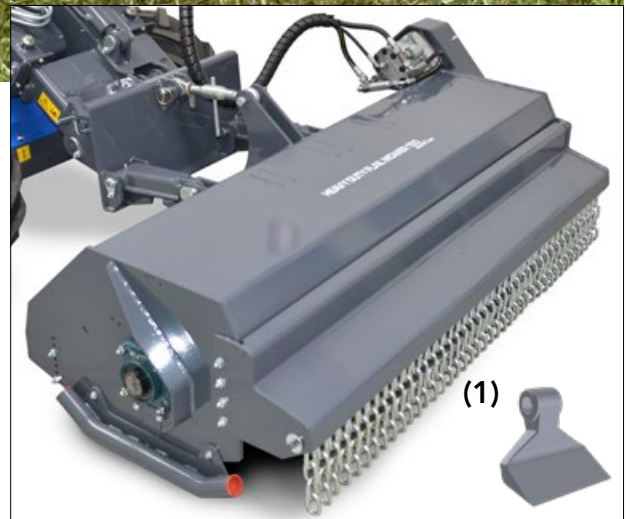

## MERKMALE & VORTEILE

- Ideal für Gestrüpp und Unterholz
- Multifloat®-System

Der Schlegelmulcher in HD-Ausführung (Heavy Duty) ist besonders robust und leistungsfähig.

Er ist optimal zur Entfernung von Gestrüpp, Brombeerhecken und Unterholz geeignet und zerkleinert auch kleine Wurzeln - perfekt zur Vorbereitung von Aussaat oder Neupflanzungen. Die Spezialmesser (1) schneiden Äste, Gehölze und ähnliches mit einem Durchmesser von bis zu 50 mm.

Die gewünschte Schnitthöhe wird an der Heckwalze manuell eingestellt. Mit dem Multifloat®-System folgt der Mulcher stets den Bodenkonturen und macht das Mulchen komfortabel und effizient.

Für die Arbeit mit dem Schlegelmulcher HD muss der Lader mit Teleskophubarm und Schwimmstellung ausgestattet sein.

Abmessungen in cm

A	B	C	D
150	115	61	179

Modell	Schnittbreite	Schnitthöhe	Anzahl Messer	Gewicht	Artikelnr.
150	150 cm	1-10 cm	18	470 kg	<b>C890540</b>

Kompatibilität	1.1	2.3	4.2	5.2	5.3	6.3	7.2	8.4	8.5	11.6	11.9	EZ5	EZ7 EZ8
	Optimal geeignet	Bedingt geeignet	Bedingt geeignet	Bedingt geeignet	Bedingt geeignet	Bedingt geeignet	Bedingt geeignet	Bedingt geeignet	Bedingt geeignet	Optimal geeignet	Optimal geeignet	Optimal geeignet	Nicht geeignet