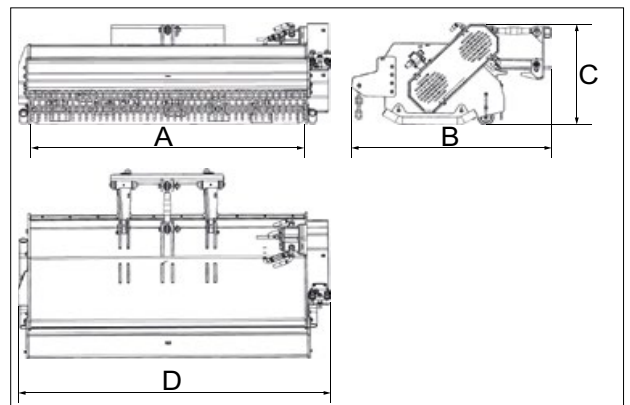

## MERKMALE & VORTEILE

- Ideal für Gestrüpp und Unterholz
- Multifloat®-System

Der Schlegelmulcher in HD-Ausführung (Heavy Duty) ist besonders robust und leistungsfähig.

Er ist optimal zur Entfernung von Gestrüpp, Brombeerhecken und Unterholz geeignet und zerkleinert auch kleine Wurzeln - perfekt zur Vorbereitung von Aussaat oder Neupflanzungen. Die Spezialmesser (1) schneiden Äste, Gehölze und ähnliches mit einem Durchmesser von bis zu 50 mm.

Die gewünschte Schnitthöhe wird an der Heckwalze manuell eingestellt. Mit dem Multifloat®-System folgt der Mulcher stets den Bodenkonturen und macht das Mulchen komfortabel und effizient.

Für die Arbeit mit dem Schlegelmulcher HD muss der Lader mit Teleskophubarm und Schwimmstellung ausgestattet sein.

Abmessungen in cm

A	B	C	D
150	115	61	179

Modell	Schnittbreite	Schnitthöhe	Anzahl Messer	Gewicht	Artikelnr.
150	150 cm	1-10 cm	18	470 kg	<b>C890540</b>

Kompatibilität	1.1	2.3	4.2	5.2	5.3	6.3	7.2	8.4	8.5	11.6	11.9	EZ5	EZ7 EZ8
	Optimal geeignet	Bedingt geeignet	Bedingt geeignet	Bedingt geeignet	Bedingt geeignet	Bedingt geeignet	Bedingt geeignet	Bedingt geeignet	Bedingt geeignet	Optimal geeignet	Optimal geeignet	Optimal geeignet	Nicht geeignet