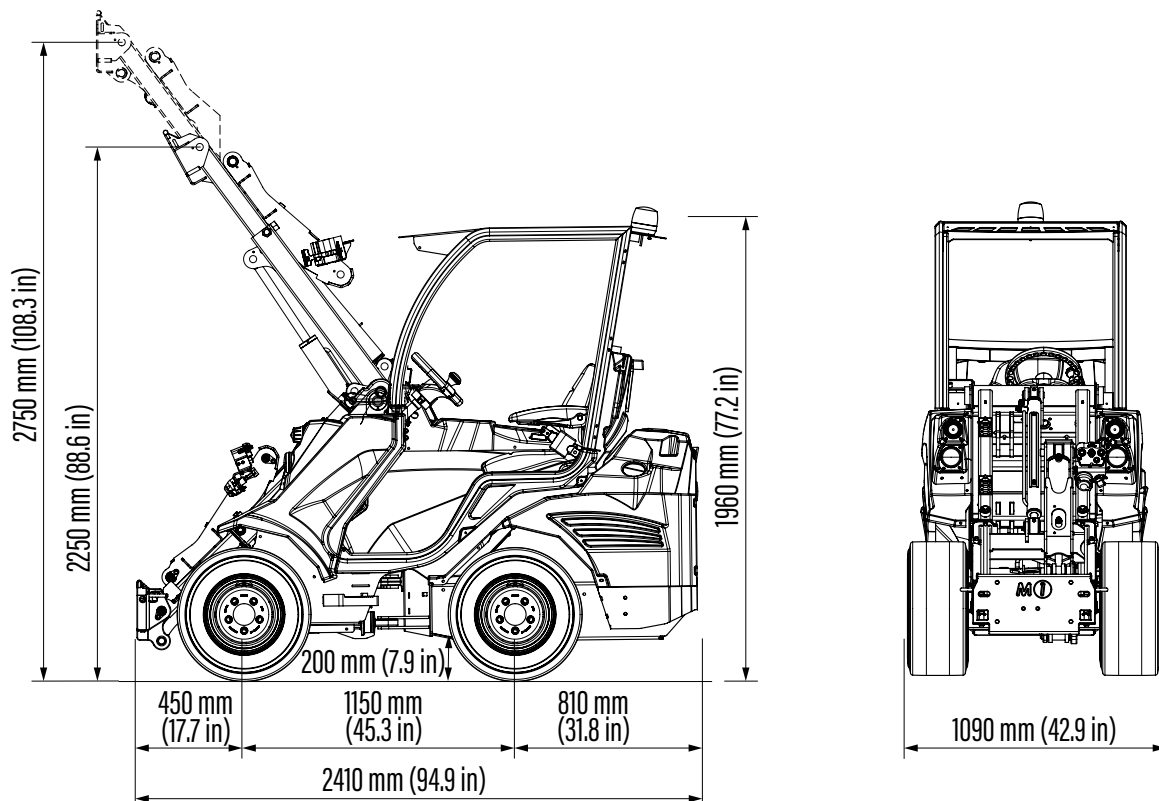

SERIE 5: 5.3 K iD

<http://tiny.cc/5series-EN>

ACI
ATTACHMENT
CONTROL
INTERFACE

NEU

Modell	5.3 K iD
Motor	Kubota D1305, 3 Zylinder - 1261 ccm
Emissionsstandard	Stage V
Leistung / Drehmoment	18.4 kW - 25 PS / 85 Nm bei 1.700 U/min
Kraftstoff	Diesel
Fahrantrieb	Hydrostatisch
Höchstgeschwindigkeit ⁽¹⁾	12,5 km/h
Zusatzhydraulik	60 l/min
Hubhöhe	2,75 m
Maximale Hubkraft ⁽²⁾	1.030 kg
Ausbrechkraft / 50 cm	800 kg
Schubkraft (c)	900 kgf
Durchschnittlicher Bodendruck (Standardbereifung)	854 kg/m ²
Wendekreis: Innen/Außen	800/2.000 mm
Standardbereifung (Traktorprofil)	23x10.50-12 ET-25
Gewicht ab	1.070 kg
Artikelnummer	C977075

⁽¹⁾ Maximale Geschwindigkeit auf ebener Fläche (ohne Anbaugerät, mit größtmöglichem Reifendurchmesser)

⁽²⁾ Maximale Hublast, inklusive Gewicht des Anbaugerätes.

(Bitte beachten Sie das Lastdiagramm im Benutzerhandbuch)

Reifengröße	Gesamthöhe	Gesamtbreite
23x8.50-12	1.960 mm	980 mm
23x10.50-12 ET-25	1.960 mm	1.090 mm
27x8.50-15	2.010 mm	1.000 mm
26x12.00-12 ET-50	1.998 mm	1.200 mm

SERIENAUSSTATTUNG

- Kubota D1305, 3 Zyl., Dieselmotor, 1261 ccm, wassergekühlt, elektrischer Anlasser
- Erfüllt Abgasnormen Stage V
- Hi-Flow System
- ACI mit Multifunktions-Joystick (22 Funktionen)
- Unzerbrechliche Maschinenverkleidung
- Doppel-H-Hubarm mit Teleskophubarm und Parallelführung
- Hydraulikölkühler
- Hydraulisch vorgesteuerte Verstellpumpe
- Allradantrieb mit Dynamic Block System - DBS
- Multi-Connector
- ROPS-FOPS Stufe I
- LCD-Display mit programmierten Wartungsintervallen
- Direkter Allradantrieb
- Zwei Arbeitsscheinwerfer
- Ergonomischer, beheizbarer Sitz, verstellbar und gefedert, mit Armlehnen und Sicherheitsgurt
- Mechanische Feststellbremse
- Hocheffiziente Radnabenmotoren