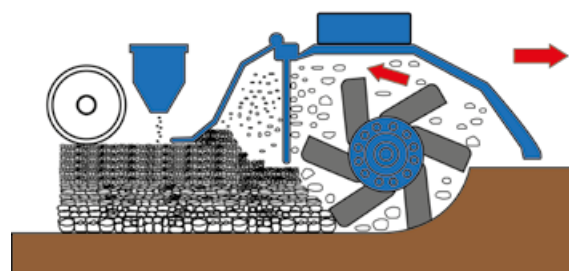

## VANTAGGI E CARATTERISTICHE

- Prepara il terreno con un solo passaggio
- Disponibile con seminatrice opzionale

L'interrasassi è l'accessorio ideale per la preparazione dei letti di semina per i prati.

Con un unico passaggio fresa il terreno seppellendo pietre e sassi nello strato inferiore e lasciando in superficie terreno livellato e pulito pronto per la semina. La profondità di lavoro può essere impostata regolando l'altezza del rullo posteriore.

Utilizzando la seminatrice opzionale è possibile lavorare e seminare il terreno in un unico passaggio.

**Nota: si suggerisce di installare sulla macchina il braccio flottante.**

| Modello                          | Larghezza di lavoro | Profondità di lavoro | N.Zappe | Weight | Codice         |
|----------------------------------|---------------------|----------------------|---------|--------|----------------|
| 114 con rullo                    | 114 cm              | 0 - 15 cm            | 36      | 298 kg | <b>C890523</b> |
| 132 con rullo                    | 132 cm              | 0 - 15 cm            | 42      | 335 kg | <b>C890524</b> |
| 150 con rullo                    | 150 cm              | 0 - 15 cm            | 48      | 380 kg | <b>C890525</b> |
| <b>Accessori</b>                 |                     |                      |         |        |                |
| Seminatrice per interrasassi 114 |                     |                      |         | 70 kg  | <b>C890529</b> |
| Seminatrice per interrasassi 132 |                     |                      |         | 76 kg  | <b>C890530</b> |
| Seminatrice per interrasassi 150 |                     |                      |         | 90 kg  | <b>C890531</b> |