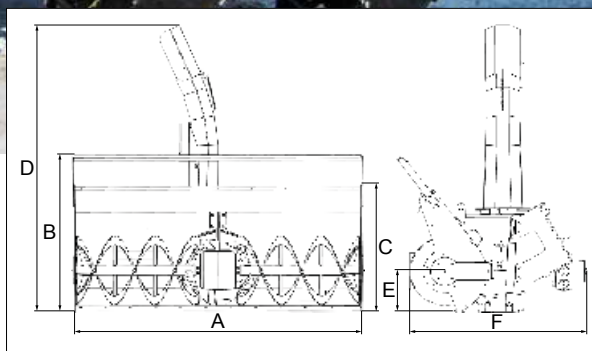

TURBINA DA NEVE

<http://tiny.cc/snowblower>

VANTAGGI E CARATTERISTICHE

- **Efficiente turbina da neve a due stadi**
- **Robusto telaio con coclee sostituibili**

La turbina da neve è un accessorio ideale per rimuovere grandi accumuli di neve da marciapiedi, sentieri, strade, parcheggi, là dove le comuni lame da neve risulterebbero inefficienti. Il design a due stadi di questa robusta turbina da neve la rende uno strumento veramente efficiente anche con neve bagnata e pesante. La coclea rompe la neve e la convoglia nella turbina che la spinge attraverso il camino di scarico, in questo modo la neve può essere eiettata a molti metri di distanza dal punto di lavoro. Il camino può essere ruotato di 200° direttamente dal posto di guida. Anche l'altezza di eiezione della neve può essere regolata dal posto di guida. Sono presenti dei pattini regolabili, per impostare l'altezza di lavoro, e un apposito accessorio per rimuovere eventuali blocchi di neve.

Nota: si suggerisce di installare sulla macchina il braccio flottante.

Dimensioni (cm)						
Mod.	A	B	C	D	E	F
100	107	/	70	115	23	75
120	121	/	72	116	23	75
130	130	88	69	140	22,5	92
140	140	/	80	/	/	/
160	160	89	71	163	24	99
180	180	89	71	163	24	99

Modello	Larghezza	Angolo rotazione	Peso	Codice
100	100 cm	200° (±100°)	70 kg	C890453
120	120 cm	200° (±100°)	145 kg	C890454
130 HD (Heavy Duty)	130 cm	200° (±100°)	150 kg	C890472
140	140 cm	200° (±100°)	220 kg	C890455
160 HD (Heavy Duty)	160 cm	200° (±100°)	250 kg	C890460
180 HD (Heavy Duty)	180 cm	200° (±100°)	280 kg	C890466