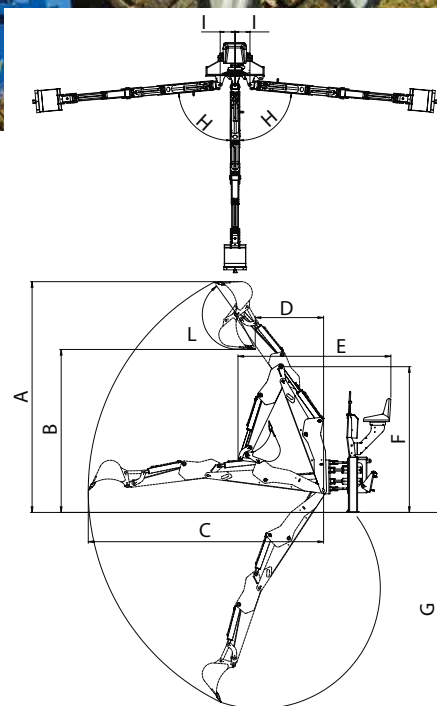

BRACCIO ESCAVATORE

<http://tiny.cc/backhoe>

VANTAGGI E CARATTERISTICHE

- Potente escavatore con angolo di rotazione di 180°
- Ottima visibilità dell'area di lavoro
- Facile e veloce da montare
- Alta manovrabilità
- Elevata profondità di scavo
- Diversi modelli di benna disponibili

Il braccio escavatore MultiOne è un accessorio professionale, potente e versatile. Facile e veloce da montare, è dotato di serie di un posto di comando indipendente e di comandi standard aggiuntivi. Sono disponibili tre misure di benne intercambiabili alle quali si possono applicare i denti da scavo per i terreni più duri: 2 denti per Benna da 25 cm, 3 per la Benna da 40 cm e 5 per la Benna da 70 cm. E' l'accessorio ideale per i lavori di scavo in cantieri e vivai e per l'interrazione di condotte. Grazie alle quattro ruote motrici e alle maneggevolezza delle macchine MultiOne sarà possibile raggiungere i luoghi di lavoro più inaccessibili.

Dimensioni (cm)

| Mod. | A | B | C | D | E | F | G | I | L | M |
|------|-----|-----|-----|----|-----|-----|-----|-----|----|------|
| 215 | 270 | 177 | 271 | 73 | 189 | 175 | 221 | 85° | 27 | 172° |
| 260 | 314 | 222 | 320 | 93 | 208 | 198 | 267 | 85° | 27 | 172° |

| Modello | Profondità di scavo | Larghezza | Peso | Volume | Codice |
|--|---------------------|-----------|--------|--------|----------------|
| Braccio escavatore 215 con benna da 40 | 215 cm | / | 530 kg | 26 l | C890117 |
| Braccio escavatore 260 con benna da 40 | 260 cm | / | 600 kg | 26 l | C890120 |
| Accessori | | | | | |
| Benna 25 - 2d | / | 25 cm | 25 kg | 15,5 l | C890123 |
| Benna 70 - 5d | / | 70 cm | 47 kg | 47 l | C890124 |
| Denti avvitabili (cadauno) d | / | / | 1,7 kg | / | C890007 |