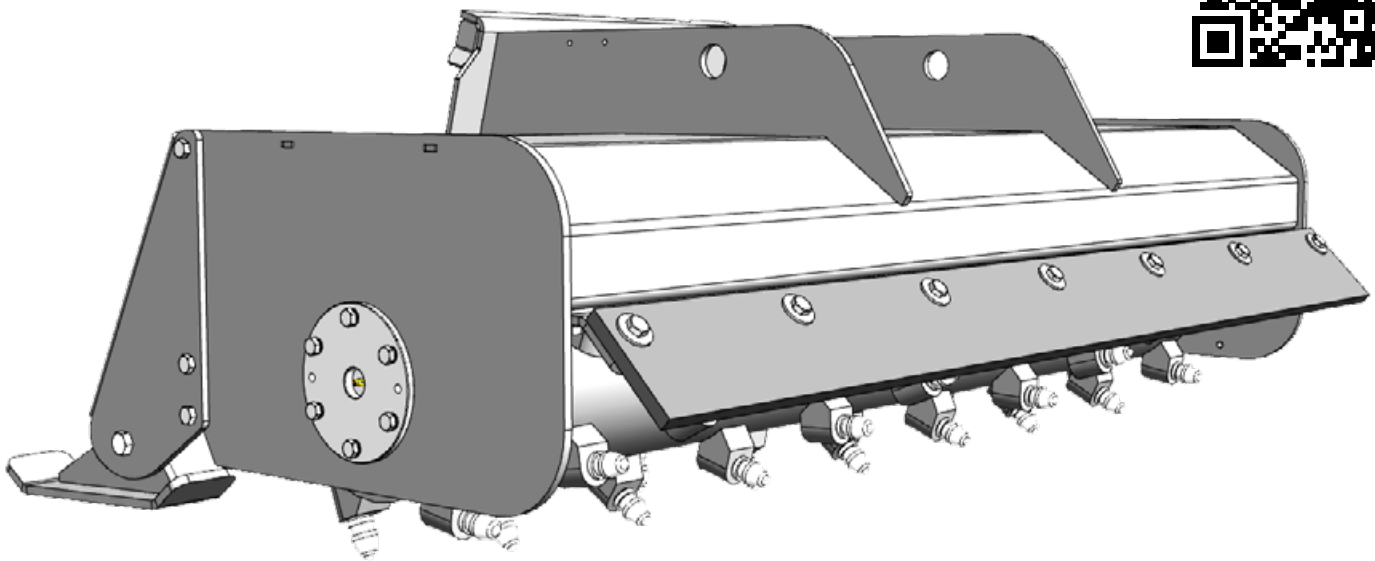

TRINCIATRICE FORESTALE

<http://tiny.cc/forestrymulcher>

VANTAGGI E CARATTERISTICHE

- Trincia forestale HD (Heavy-duty): fresa piccole radici, ceppi e rami oltre che ghiaccio e terra particolarmente dura.
- Denti da taglio in Carbide

La trinciatrice forestale MultiOne dimostra la sua versatilità frantumando residui forestali, liberando il terreno per successive lavorazioni, mantenendo strade sterrate, frantumando il ghiaccio, rimuovendo anche piccole radici e ceppi di alberi.

Il motore idraulico è collegato direttamente al rotore per eliminare la manutenzione della trasmissione. Il rotore è dotato di denti da taglio in metallo duro Carbide sostituibili.

Modello	Larghezza	Denti da taglio	Larghezza rotore	Diametro rotore	Peso	Codice
Trinciatrice Forestale	175 cm	66	150 cm	40 cm	390 kg	C890970