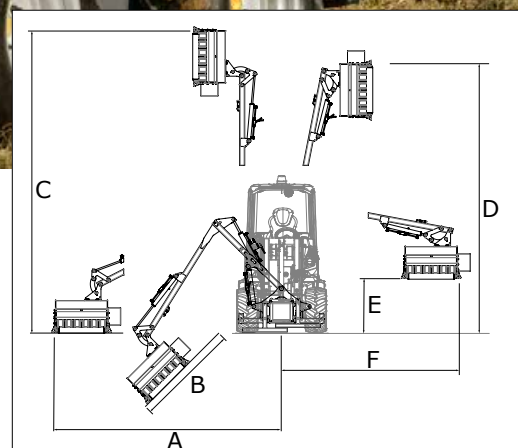

## BRACCIO TELESCOPICO LATERALE M1-30

<http://tiny.cc/sidearmm1-30>

**ACI**  
ATTACHMENT  
CONTROL  
INTERFACE

Dimensioni (cm)			
	C890666/7	C890671	C890606
A	403	377	309
B	230	204	136
C	504	478	410
D	365		
E	115	73	
F	241		

## VANTAGGI E CARATTERISTICHE

- Lavora su entrambi i lati
- Quattro accessori di taglio disponibili
- ACI: tutti i movimenti controllati dal joystick

Compatto, leggero e maneggevole, il braccio telescopico laterale M1-30 è stato disegnato per manutentori, municipalità, giardinieri professionisti che lavorano nel settore municipale e in quello della manutenzione del verde.

Il braccio telescopico laterale M1-30 permette sia di tagliare l'erba, sia di mantenere siepi e potare arbusti grazie ai differenti accessori installabili: le barre cimatrici, la barra a 4 dischi e il trincia erba.

Modello	Estensione massima	Larghezza di taglio	Diametro max di taglio	Utensili	Peso	Codice
Braccio Telescopico laterale M1-30(*)	3 m	/	/	/	292 kg	<b>C890940</b>
Barra cimatrice 10 - 160(**)	/	160 cm	1 cm	/	34 kg	<b>C890666</b>
Barra cimatrice 30 - 160(**)	/	160 cm	3 cm	/	40 kg	<b>C890667</b>
Barra cimatrice a 4 dischi 140	/	140 cm	/	/	/	<b>C890671</b>
Trincia erba 60 (**)	/	60 cm	2 cm	12	80 kg	<b>C890606</b>