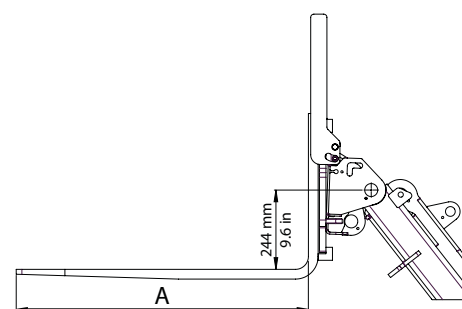

La forca pallet è dotata di forche forgiate ed omologate per la massima durata e sicurezza, disponibili in varie misure. La posizione delle forche è regolabile per potersi adattare alle varie misure di pallet (fino a 70 cm di larghezza su C895120 e fino a 1 m su C890330). Su tutti i modelli è possibile installare, in opzione, una telaio aggiuntivo per la trattenuta del carico nella parte posteriore. La forca per pallet un accessorio indispensabile e, grazie alle doti di maneggevolezza e trazione delle macchine MultiOne, è possibile operare anche su terreni sconnessi dove i normali carrelli elevatori non potrebbero arrivare.

Modello	Lunghezza forche (A)	Capacità di sollevamento ⁵	Larghezza	Peso	Codice
80 (forca completa)	80 cm	250 kg	70 cm	38 kg	C895120
Telaio (senza forche) ¹	/	fino a 1200 kg	100 cm	31 kg	C890330
Telaio HD (senza forche) ²	/	fino a 2000 kg	100 cm	43 kg	C890335
Coppia forche da 90 ³	90 cm	1000 kg	/	54 kg	C890331
Coppia forche da 110 ³	110 cm	1200 kg	/	68 kg	C890332
Coppia forche da 120 ⁴	120 cm	2000 kg	/	104 kg	C890333