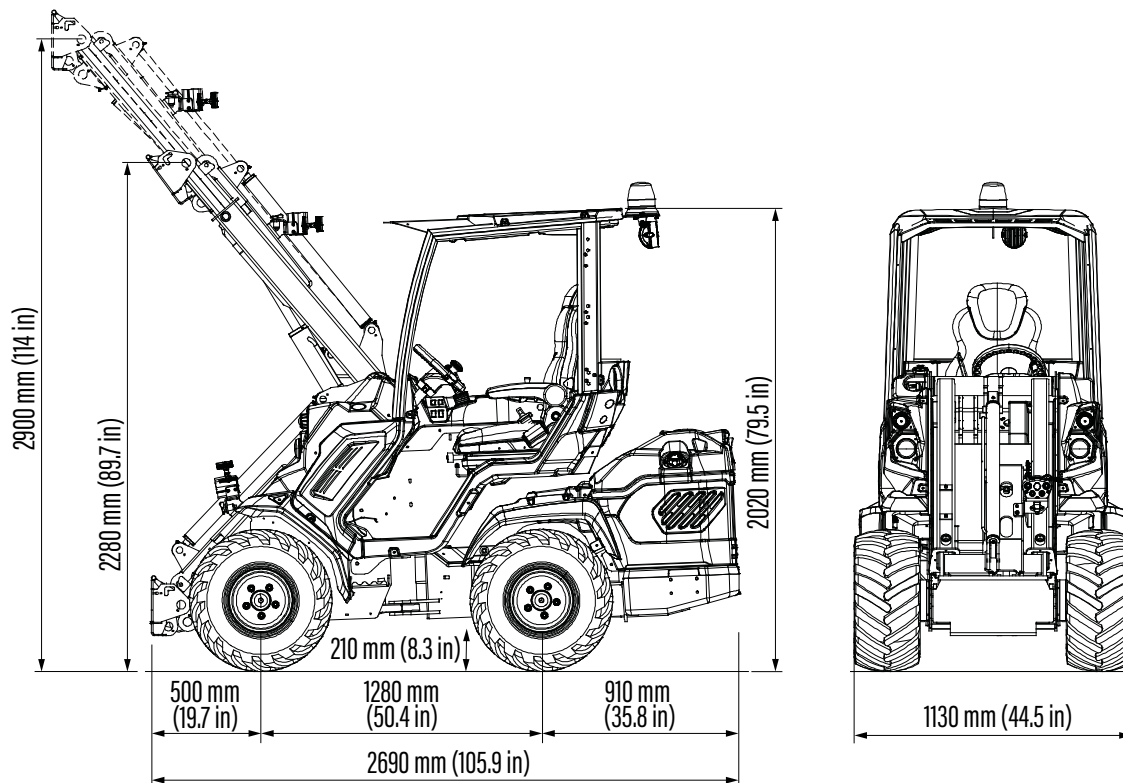

SERIE 7: 7.2 K

<http://tiny.cc/7seriesEN>

 MAX. HUBKRAFT 1.380 kg	 LEISTUNG 25 PS	 GESCHWINDIGKEIT 9 km/h	 ZUSATZHYDRAULIK 40 l/min	 HUBHÖHE 2,90 m
--	--	--	--	--

Modell	7.2 K
Motor	Kubota D1305 - 3 Zylinder - 1.261 ccm
Emissionsstandard	Stage V und Tier 4 Final
Leistung / Drehmoment	25 PS / 85 Nm bei 1.700 U/min
Kraftstoff	Diesel
Fahrantrieb	Hydrostatisch
Höchstgeschwindigkeit ⁽¹⁾	9 km/h
Zusatzhydraulik	40 l/min
Hubhöhe	2,90 m
Maximale Hubkraft ⁽²⁾	1.380 kg
Ausbrechkraft / 50 cm	1.700 kg
Schubkraft (c)	1.690 kgf
Durchschnittlicher Bodendruck (Standardbereifung)	1.099 kg/m ²
Wendekreis: Innen/Außen	825/2.090 mm
Standardbereifung (Traktorprofil)	23x10.50-12 ET-25
Gewicht ab	1.590 kg
Artikelnummer	C962025

⁽¹⁾ Maximale Geschwindigkeit auf ebener Fläche (ohne Anbaugerät, mit größtmöglichem Reifendurchmesser)

⁽²⁾ Maximale Hublast, inklusive Gewicht des Anbaugerätes.

(Bitte beachten Sie das Lastdiagramm im Benutzerhandbuch)

Reifengröße	Gesamthöhe	Gesamtbreite
23x8.50-12	2.020 mm	1.070 mm
23x10.50-12 ET-25	2.020 mm	1.130 mm
26x12.00-12 ET-50	2.040 mm	1.280 mm
27x8.50-15	2.080 mm	1.070 mm
27x10.50-15	2.080 mm	1.150 mm

SERIENAUSSTATTUNG

- Kubota D1305 (25 PS), Big-Block, 3 Zylinder, Dieselmotor, 1.261 ccm, wassergekühlt, elektrischer Anlasser
- Erfüllt Abgasnormen Stage V und Tier 4 Final
- Unzerbrechliche Maschinenverkleidung
- Allradantrieb mit DBS - Dynamic Block System
- Lamellenfeststellbremse
- Integrierte Kontergewichte
- Hydraulisch vorgesteuerte Verstellpumpe
- Hydraulikölkühler
- Multi-Connector
- Zwei Arbeitsscheinwerfer
- Doppel-H-Hubarm mit Teleskophubarm und Parallelführung
- Direkter Allradantrieb
- 4-fach Joystick
- ROPS-FOPS Stufe I
- LCD-Display mit programmierten Wartungsintervallen
- Ergonomischer, beheizbarer Sitz, verstellbar und gefedert, mit Armlehnen und Sicherheitsgurt
- Hocheffiziente Radialkolben und Schwerlast-Radnabenmotoren